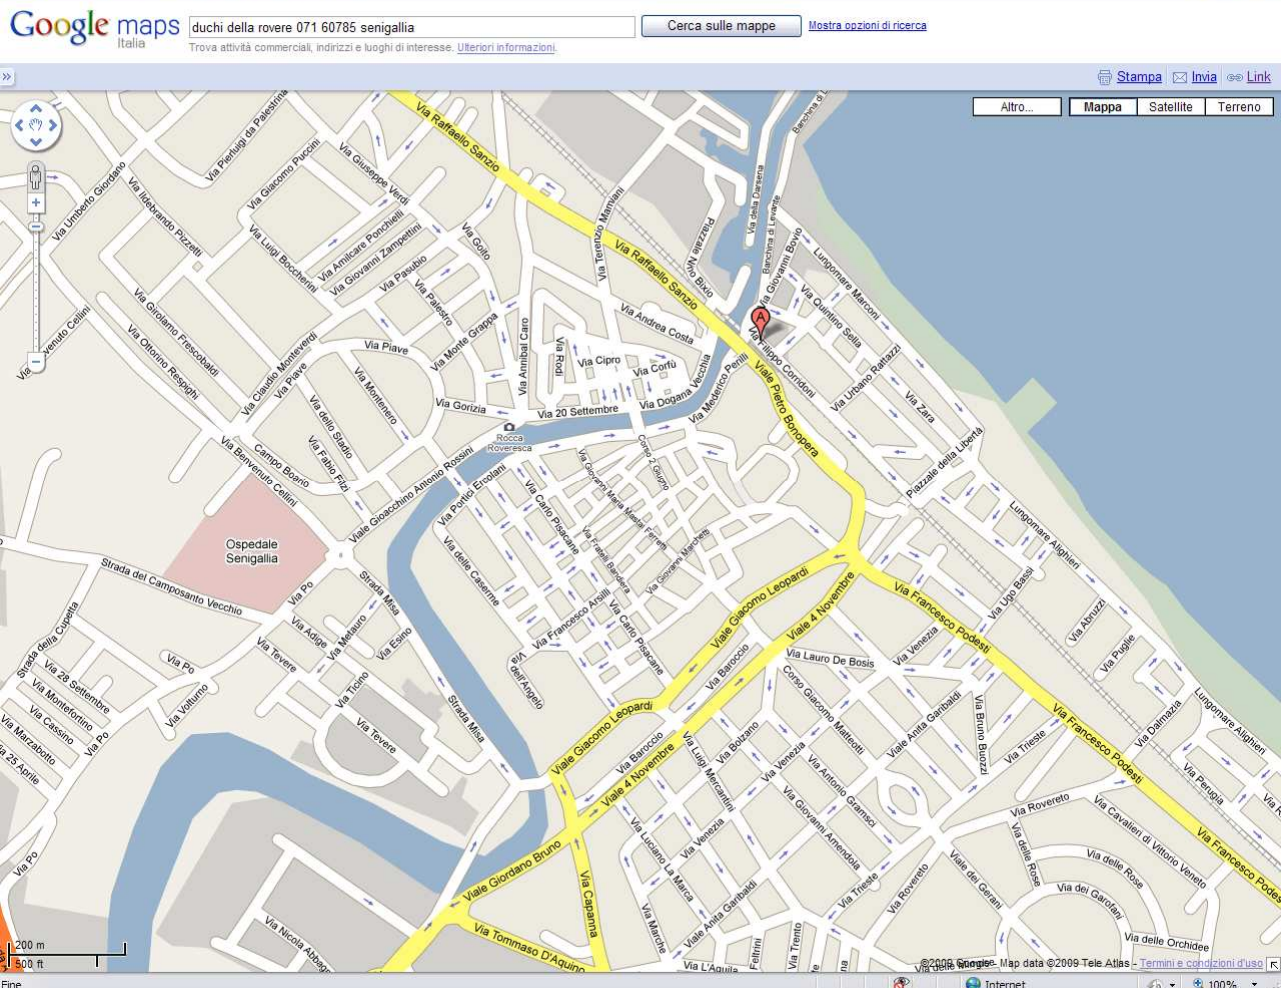

Come raggiungere l'Hotel Duchi della Rovere

Dal casello autostradale A 14 di Senigallia: immettersi svoltando a destra in VIA G. BRUNO, seguire tutte le indicazioni per il lungomare, raggiungere il PIAZZALE DELLA LIBERTÀ (davanti alla ROTONDA A MARE) e girare a sinistra in VIA ZARA, proseguire fino alla fine di VIA SELLA, girare a sinistra in VIA BOVIO e seguire le indicazioni per l'Hotel Duchi della Rovere.

Dalla stazione FS di Senigallia: uscire dal lato mare della stazione e seguire le indicazioni per l'Hotel Duchi della Rovere.

Hotel Duchi della Rovere - Via Corridoni, 3 - 60019 Senigallia AN
Tel. 071 60785 /071 7927623 r.a. - Fax 071 7927784

[Web](#) [Immagini](#) [Video](#) [Maps](#) [News](#) [Gruppi](#) [Gmail](#) [altro](#)

[Entra | Guida](#)

Academy srl
Sede legale:
Via Fagnani 13 (Ang. P.za Roma)
60019 Senigallia (Ancona)
Tel. 0039 071 7922927
Fax 0039 071 7922927
www.academyschool.com
info@academyschool.com
Partita IVA: 02318420425
Registro Imprese: AN 177925

Ente Accreditato dalla Regione Marche
Decreto n.7/FSE_06 del 18.01.2010

Esenzione IVA ai sensi dell'art.10, n.20 DPR 633/72
Ufficio Scolastico Regionale per le Marche