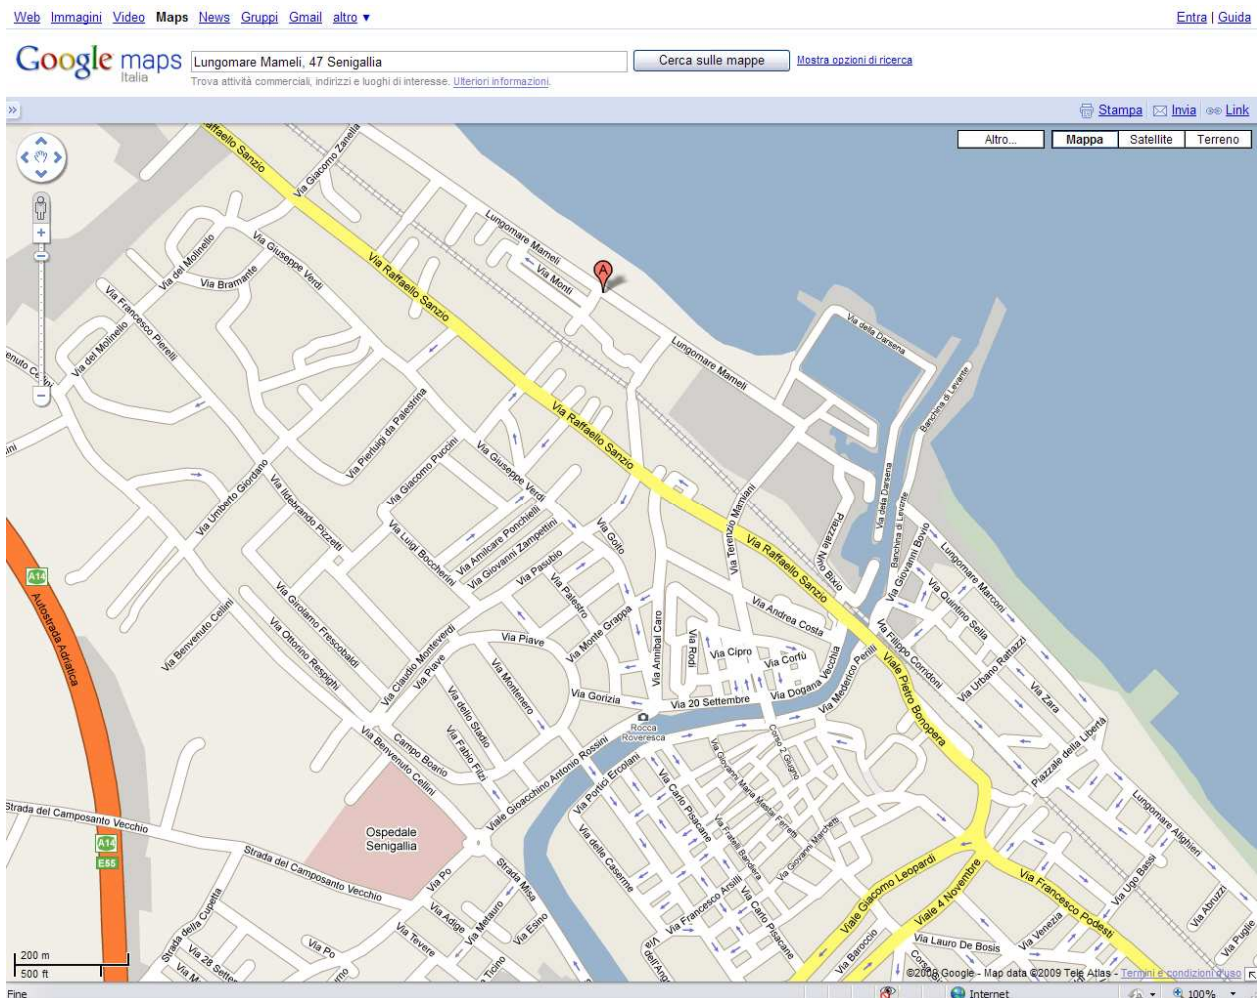

Come raggiungere l'Hotel Universal

L'Hotel Universal si trova sul lungomare di ponente di Senigallia, suggestiva località balneare sulla costa marchigiana, a soli 300 metri dal porto turistico, a 800 metri circa dalla stazione ferroviaria, dalla Rocca Roveresca e dal centro storico della città.

L'hotel dista 1,5 Km dall'uscita dell'autostrada A-14, 15 Km dall'aeroporto di Falconara (An), 28 Km dal porto di Ancona, il principale porto dell'Adriatico.

Per chi arriva in treno o in aereo l'Hotel offre il trasferimento dalla stazione o aeroporto.

Hotel Universal – Lungomare Mameli, 47 - 60019 Senigallia AN
Tel. 071 7927474 - Fax 071 7927402

Academy srl
Sede legale:
Via Fagnani 13 (Ang. P.za Roma)
60019 Senigallia (Ancona)
Tel. 0039 071 7922927
Fax 0039 071 7922927
www.academyschool.com
info@academyschool.com
Partita IVA: 02318420425
Registro Imprese: AN 177925

Ente Accreditato dalla Regione Marche
Decreto n.7/FSE_06 del 18.01.2010

Esenzione IVA ai sensi dell'art.10, n.20 DPR 633/72
Ufficio Scolastico Regionale per le Marche